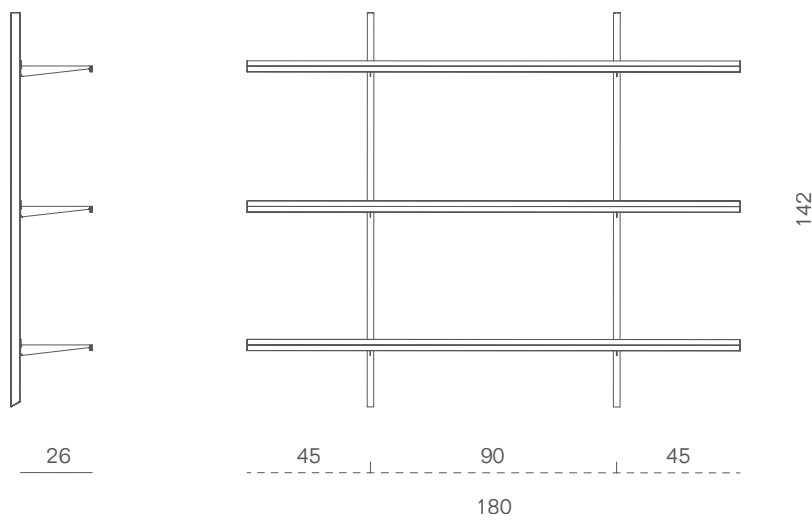

Continua
CC005

Hannes Wettstein
1992

pallucco

Misure
Dimensions

Montanti
Uprights

1 Alluminio verniciato argento opaco / Matt silver lacquered aluminium 2 Alluminio verniciato bianco opaco / Matt white lacquered aluminium 3 Alluminio verniciato nero opaco / Matt black lacquered aluminium

Piani e reggipiani
Shelves and brackets

1 Acciaio verniciato argento opaco / Matt silver lacquered steel 2 Acciaio verniciato bianco opaco / Matt white lacquered steel 3 Acciaio verniciato nero opaco / Matt black lacquered steel