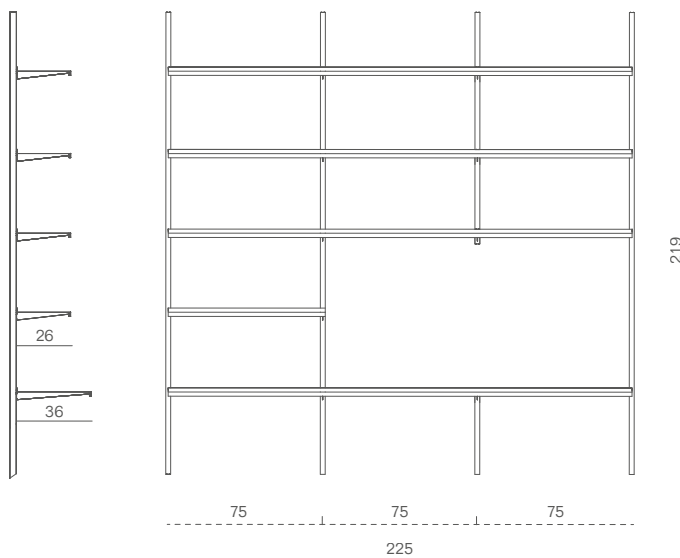

Continua
CC011

Hannes Wettstein
1992

pallucco

Misure
Dimensions

Montanti
Uprights

1 Alluminio verniciato argento opaco / Matt silver lacquered aluminium 2 Alluminio verniciato bianco opaco / Matt white lacquered aluminium 3 Alluminio verniciato nero opaco / Matt black lacquered aluminium

Piani e reggipiani
Shelves and brackets

1 Acciaio verniciato argento opaco / Matt silver lacquered steel 2 Acciaio verniciato bianco opaco / Matt white lacquered steel 3 Acciaio verniciato nero opaco / Matt black lacquered steel