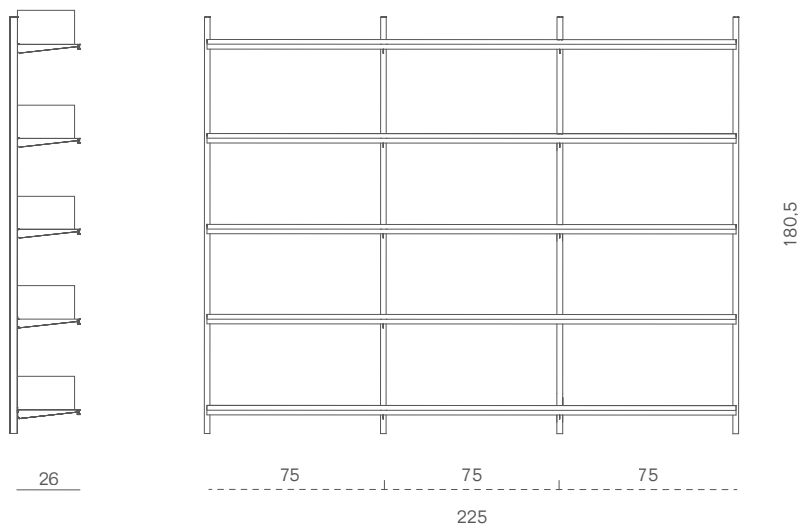

Continua  
CC030

Hannes Wettstein  
1992

pallucco

Misure  
Dimensions

Montanti  
Uprights

1 Alluminio verniciato argento opaco / Matt silver lacquered aluminium 2 Alluminio verniciato bianco opaco / Matt white lacquered aluminium 3 Alluminio verniciato nero opaco / Matt black lacquered aluminium

Piani e reggipiani  
Shelves and brackets

1 Acciaio verniciato argento opaco / Matt silver lacquered steel 2 Acciaio verniciato bianco opaco / Matt white lacquered steel 3 Acciaio verniciato nero opaco / Matt black lacquered steel