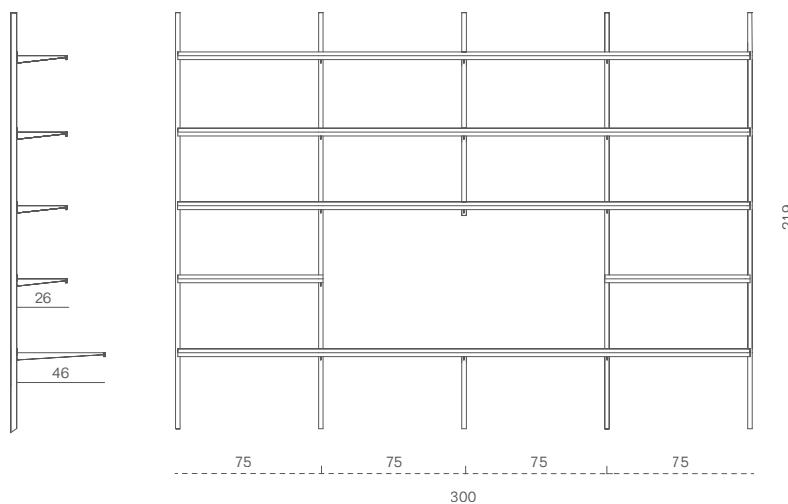

Continua
CC060

Hannes Wettstein
1992

pallucco

Misure
Dimensions

Montanti
Uprights

1 Alluminio verniciato argento opaco / Matt silver lacquered aluminium 2 Alluminio verniciato bianco opaco / Matt white lacquered aluminium 3 Alluminio verniciato nero opaco / Matt black lacquered aluminium

Piani e reggipiani
Shelves and brackets

1 Acciaio verniciato argento opaco / Matt silver lacquered steel 2 Acciaio verniciato bianco opaco / Matt white lacquered steel 3 Acciaio verniciato nero opaco / Matt black lacquered steel